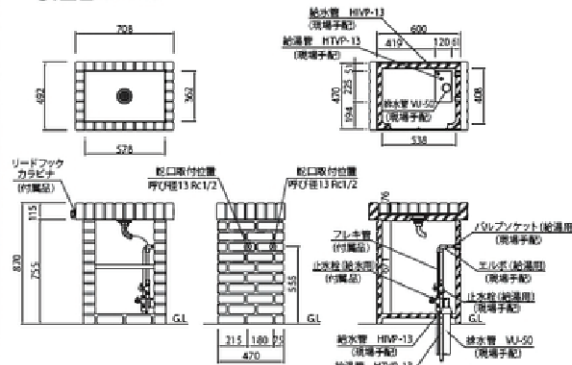

# シャワープレイス ショートタイプ レトロブリック

パン部分が高い位置にあるので、腰をかがめることなく、楽な姿勢で小型のペットやガーデンアイテムなどの洗いが一年中温水で行えます。狭小地にも設置できるうえ収納棚もついて機能性も抜群です。

塗装仕上コンクリート製品

資格者施工

温水・冷水 CAD 取説

■シャワープレイス ショートタイプレトロブリック ●MBE ■水栓金具 PF-S9-M

■ヘアキャッチャー付の排水目皿付が付属しています。

## SIZE (サイズ)