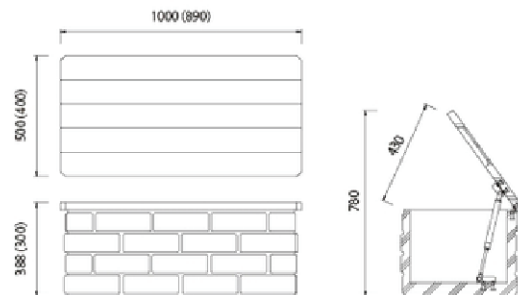

COLOR VARIATION (カラーバリエーション)

●ブライティエロー(BY) ●トランスブラウン(TB) ●ミックス(MX)

SIZE (サイズ)

※()内は収納部の寸法です。

SPEC (価格表)

この価格表に表示される価格(単位: 円)は、「総額表示品目に関する消費税法の特例」に基づき、すべて消費税抜きの価格です。別途消費税がかかりますのでご了承ください。

製品名称	種類	規格名称	寸法(W×D×H)	重量(kg/個)	カラー	価格 (税抜価格)¥	備考
収納付ステップ&ベンチ (受注生産)	ブリック タイプ	OPB-SB-2	1000×500×388	75	BY・TB・MX	100,000	塗装仕上 コンクリート製